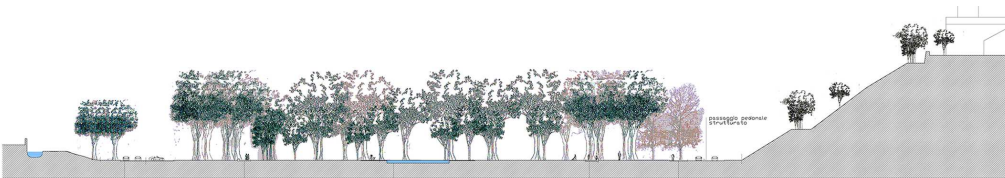

Vista della piastra sul fronte delle Orate