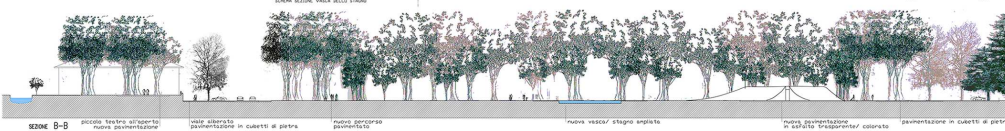

Vista della piastra sul fronte delle Orate